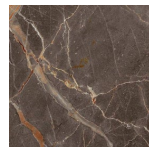

GEIGER

Occasional Tables MATERIALS

Table Frames, Tops Wood Finish

White Ash

6A1 (Matte)
9A1 (Low)

Oak

678 (Matte)
978 (Low)

Walnut

Satin
Chrome

SAC

Chrome

CHR

Tops Glass

Clear

CGL

Etched

GEI

Tops Stone

White Carrara

96o (Polished)
96H (Honed)

Georgia Grey

5U (Polished)
5UH (Honed)

Ombra Di
Caravaggio

SE4P (Polished)
SE4H (Honed)

Nero Marquina

NMMP (Polished)
NMMH (Honed)

GEIGER

Occasional Tables

MATRIX

Occasional Tables														
Description	Wood Species	Current Code	Future Code	Brabo Tables	Claw Tables	Full Round Tables	H-Frame	I-Beam	Layer Tables	Loophole Tables	Metal Series	Reframe Tables	Saiba Tables	Tuxedo
Ebonized Ash , Low	Ash	998	SOAK006L	•		•	•		•	•	•	•	•	•
Ebonized Ash , Matte	Ash		SOAK006M	•		•	•		•	•	•	•	•	•
White Ash, Matte	Ash	6A1	SASH001M	•		•	•		•	•	•	•	•	•
White Ash, Low	Ash	9A1	SASH001L	•		•	•		•	•	•	•	•	•
Oak, Low	Oak	978	SOAK002L			•	•				•			
Oak, Matte	Oak	678	SOAK002M			•	•				•			
Persian Walnut, Low	Walnut	DC3	SWAK005L	•		•	•		•	•	•	•	•	•
Persian Walnut, Matte	Walnut	DC2	SWAL005M	•		•	•		•	•	•	•	•	•
Walnut, Low	Walnut	972	SWAL004L	•		•	•		•	•	•	•	•	•
Walnut, Matte	Walnut	OU	SWAL004M	•		•	•		•	•	•	•	•	•
Black Metal		BK	BK		•			•	•		•		•	•
Chrome		CHR	CHR	•	•	•	•		•		•		•	•
Satin Chrome		SAC	SAC	•	•	•	•		•		•		•	•
Clear Glass		CGL	CGL		•		•	•	•	•				
Etched Glass		GE1	GE1				•							
Georgia Grey Marble Honed		5UH	5UH						•					
Georgia Grey Marble Polished		5U	5U				•	•			•			
Nero Marquina Marble Honed		NMMH	NMMH											
Nero Marquina Marble Polished		NMMP	NMMP											
Ombra Di Caravaggio Honed		SE4H	SE4H											
Ombra Di Caravaggio Polished		SE4P	SE4P											
White Carrara Marble Honed		96H	96H						•					
White Carrara Marble Polished		960	960				•	•			•			